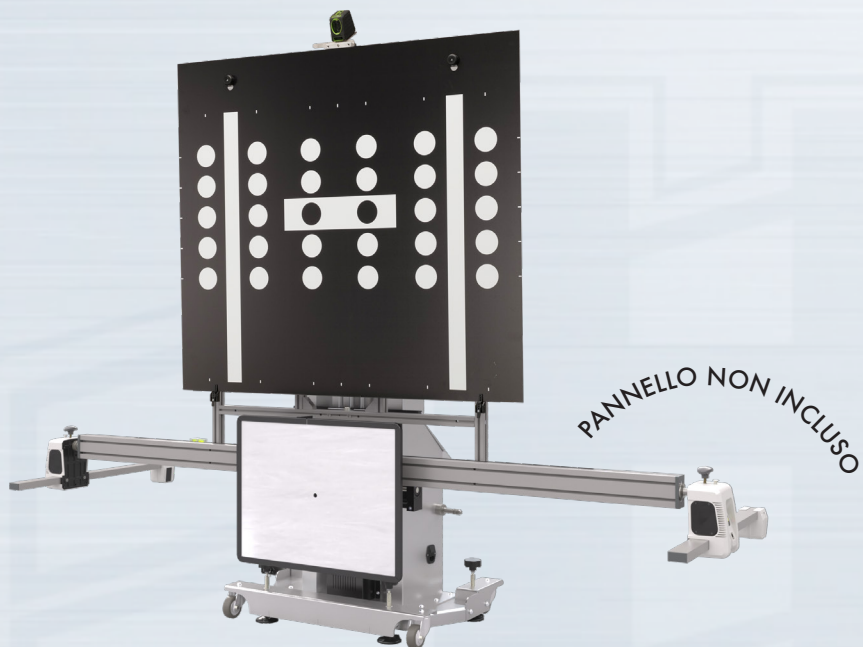

PROADAS TS-3D DIGITAL

PROADAS TS-3D DIGITAL

Codice	Alimentazione	Descrizione
0-62103501/00	110-230V/1PH/60-60HZ	PROADAS TS-3D DIGITAL Il PROADAS per clienti con assetto a telecamere Nexion di nuova generazione è composto da: PROADAS SCE 910, Pannello Radar, N.2 puntatori laser BT, Supporto puntatore laser per staffa, Kit barra lunga, kit Target 3D, Monitor 75", copertura monitor, Mini-PC per la riproduzione digitale dei target per la telecamera frontale, kit scambio dati Assetto-PROADAS.
8-62100123		Licenza di abilitazione funzionalità PROADAS DIGITAL, abbonamento 12 mesi(obbligatoria)
8-62200091		kit di personalizzazione PROADAS TS-3D DIGITAL (obbligatorio)

PROADAS START DIGITAL

PROADAS START DIGITAL

Codice	Alimentazione	Descrizione
0-62103601/00	110-230V/1PH/60-60HZ	PROADAS START DIGITAL Il PROADAS è composto da: PROADAS SCE 910, Pannello Radar, N.2 puntatori laser BT, Kit Allineamento START, Kit barra lunga, Monitor 75", copertura monitor, Mini-PC per la riproduzione digitale dei target per la telecamera frontale; Necessario per utilizzo n.2 staffe (NON INCLUSE NELLA DOTAZIONE).
8-62100123		Licenza di abilitazione funzionalità PROADAS DIGITAL, abbonamento 12 mesi (obbligatoria)
8-62200092		kit di personalizzazione PROADAS START DIGITAL (obbligatorio)

PROADAS RS V1

PROADAS RS V1

Codice	Alimentazione	Descrizione
0-62103701/00	110-230V/1PH/60-60HZ	PROADAS RS V1 il Kit PROADAS per clienti senza assetto è composto da: PROADAS SCE 910, Pannello Radar, Kit allineamento sensori ottici, Supporto puntatore laser per staffa, Blocca sterzo, Licenza pre-controllo assetto ruote, Kit barra corta; necessario utilizzo di n. 4 staffe (NON INCLUSE NELLA DOTAZIONE).
8-62100012		Licenza di abilitazione funzionalità PROADAS, abbonamento 12 mesi (obbligatoria)
8-62200093		Kit di personalizzazione RS V1 (obbligatorio)