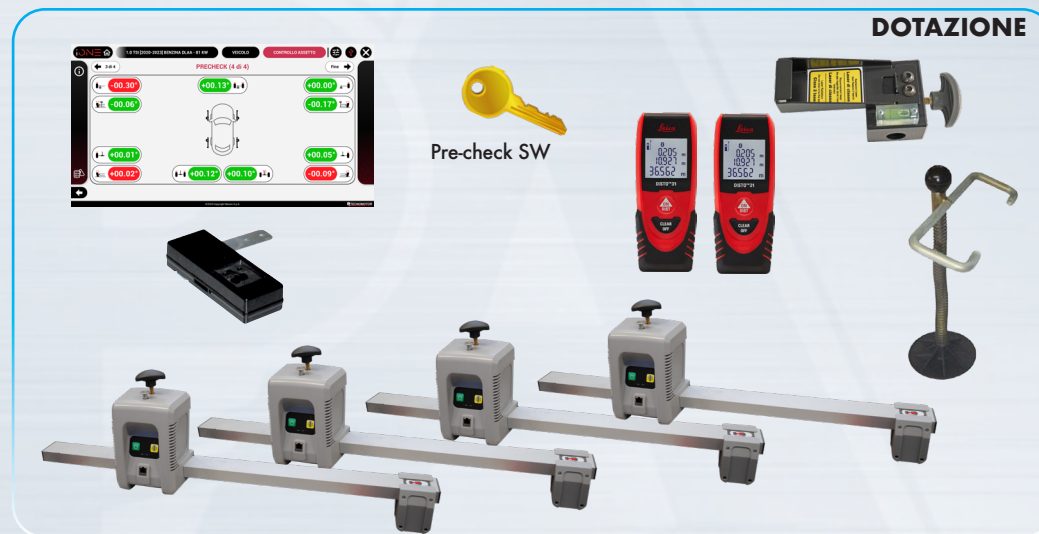

PROADAS RS DIGITAL

PROADAS RS DIGITAL

Codice	Alimentazione	Descrizione
0-62103301/00	110-230V/1PH/60-60HZ	PROADAS RS DIGITAL Il PROADAS per clienti senza assetto è composto da: PROADAS SCE 910, Pannello Radar, Kit allineamento sensori ottici, kit HL v.2, N.2 puntatori laser BT, Supporto puntatore laser per staffa, Blocca sterzo, Licenza pre-controllo assetto ruote, Kit barra corta completa di perni, Monitor 75", copertura monitor, Mini-PC per la riproduzione digitale dei target per la telecamera frontale; Necessario per utilizzo n. 4 staffe (NON INCLUSE NELLA DOTAZIONE)
8-62100123		Licenza di abilitazione funzionalità PROADAS DIGITAL, abbonamento 12 mesi (obbligatoria)
8-62200089		kit di personalizzazione PROADAS RS DIGITAL (obbligatorio)